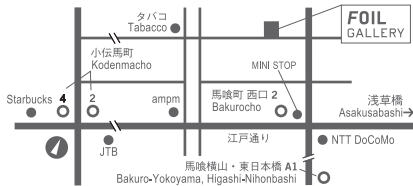

さとうりさ

こはち 一闇のうまれば、陽なたに眠る一

Risa Sato Kohachi

2009年12月4日(金) - 12月25日(金)

4 December - 25 December, 2009

open 12:00 - 19:00 / 日曜休廊 closed on sunday

postcard

FOIL
GALLERY

101-0031 東京都千代田区東神田 1-2-11 アガタ竹澤ビル 201
1-2-11 #201 Higashi-Kanda, Chiyoda-ku, Tokyo 101-0031 Japan
Tel: +81-(0)3-5835-2285 Fax: +81-(0)3-5835-2286
www.foiltokyo.com info@foiltokyo.com

都営新宿線 [馬喰横山] A1 出口より徒歩 2 分 / JR 横須賀線・総武線快速 [馬喰町] 西口 2 番出口より徒歩 2 分
東京メトロ日比谷線 [小伝馬町] 2 番・4 番出口より徒歩 6 分 / JR 総武線各駅停車 [浅草橋] 西口より徒歩 8 分